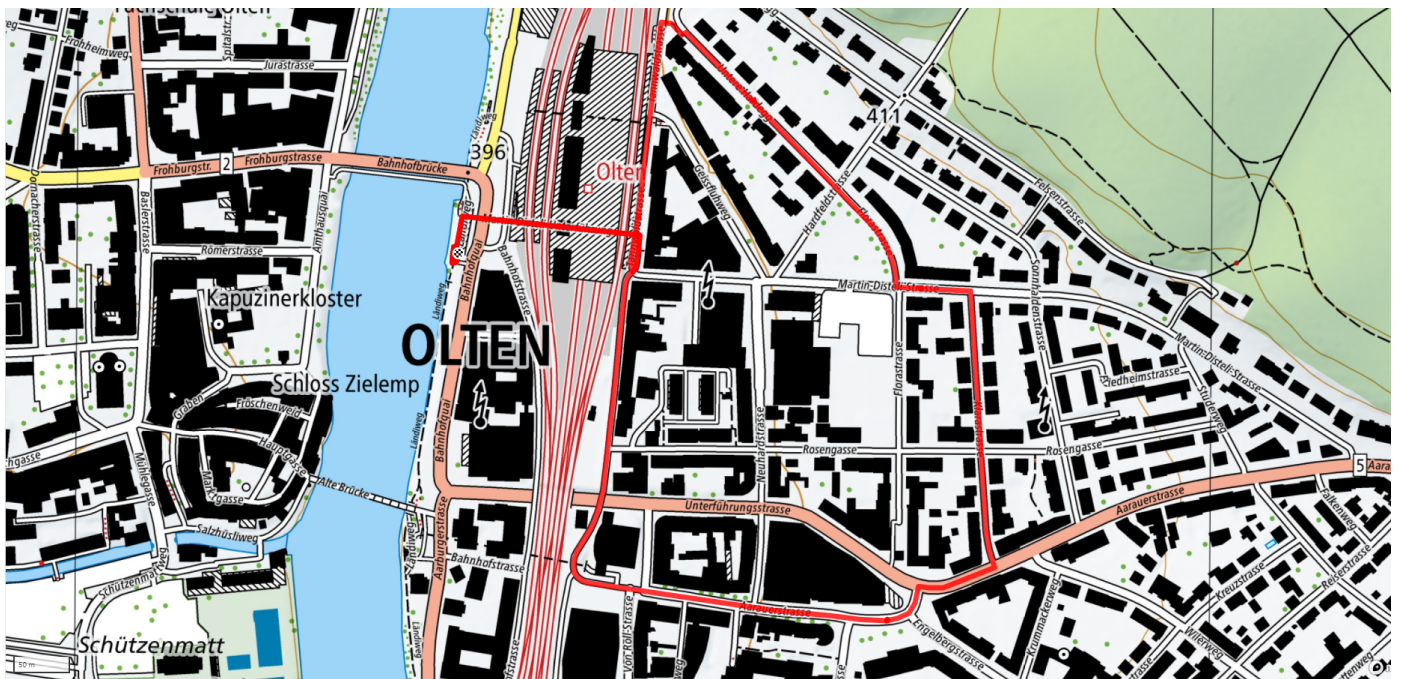

## Brunnen am Bifang

2km

↑↓  
22m

0

**Treffpunkt**  
Brunnen Bahnhof Olten

**Gemütlicher Abschluss**  
Diverse Restaurants

[schweizmobil.ch](http://schweizmobil.ch)

[zaemegolaufe.ch](http://zaemegolaufe.ch)